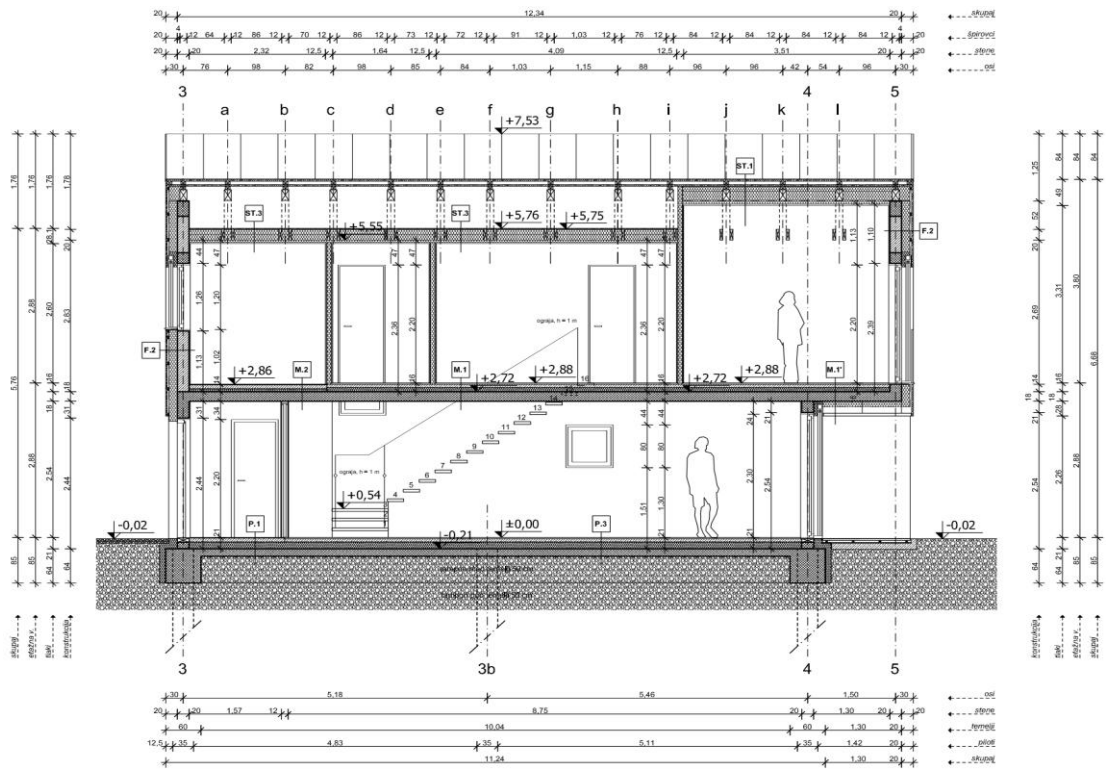

ENOSTANOVANJSKA INDIVIDUALNA HIŠA:

TLORIS:

PREREZ:

PREMIUM INVEST d.o.o.

Šmartinska cesta 152, 1000 Ljubljana, Slovenija

Tel: 070 551 880

Dokument je informativne narave in se lahko spremeni brez predhodnega obvestila. Slike so simbolične.