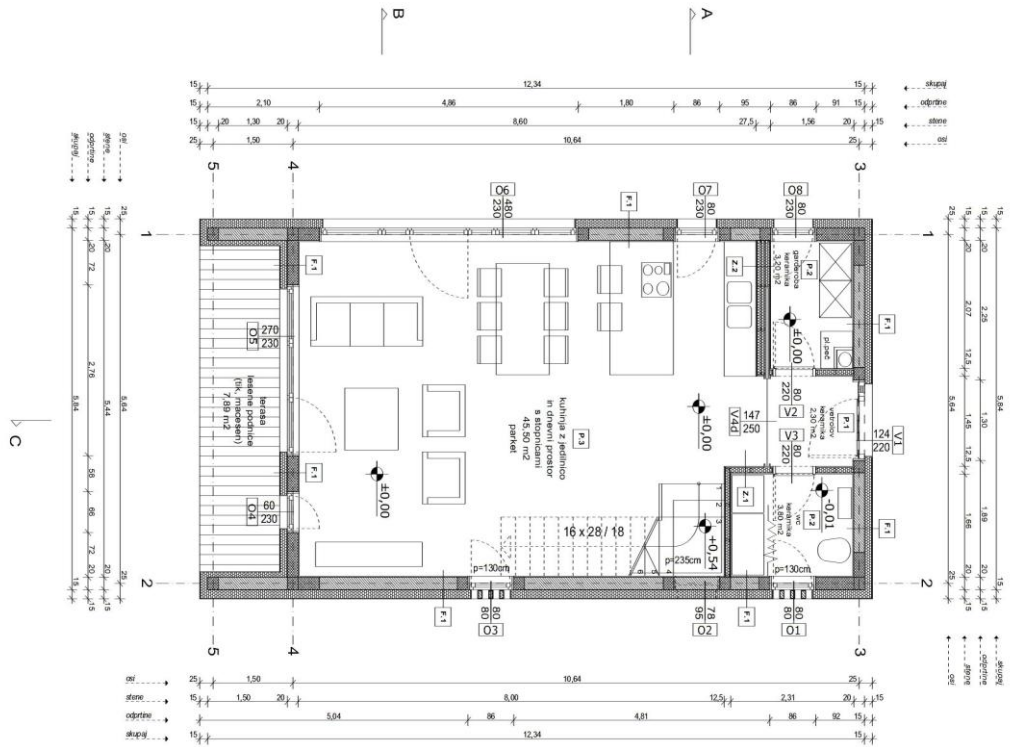

ENOSTANOVANJSKA INDIVIDUALNA HIŠA:

TLORIS:

PREREZ:

PREMIUM INVEST d.o.o.

Šmartinska cesta 152, 1000 Ljubljana, Slovenija

Tel: 070 551 880

Dokument je informativne narave in se lahko spremeni brez predhodnega obvestila. Slike so simbolične.