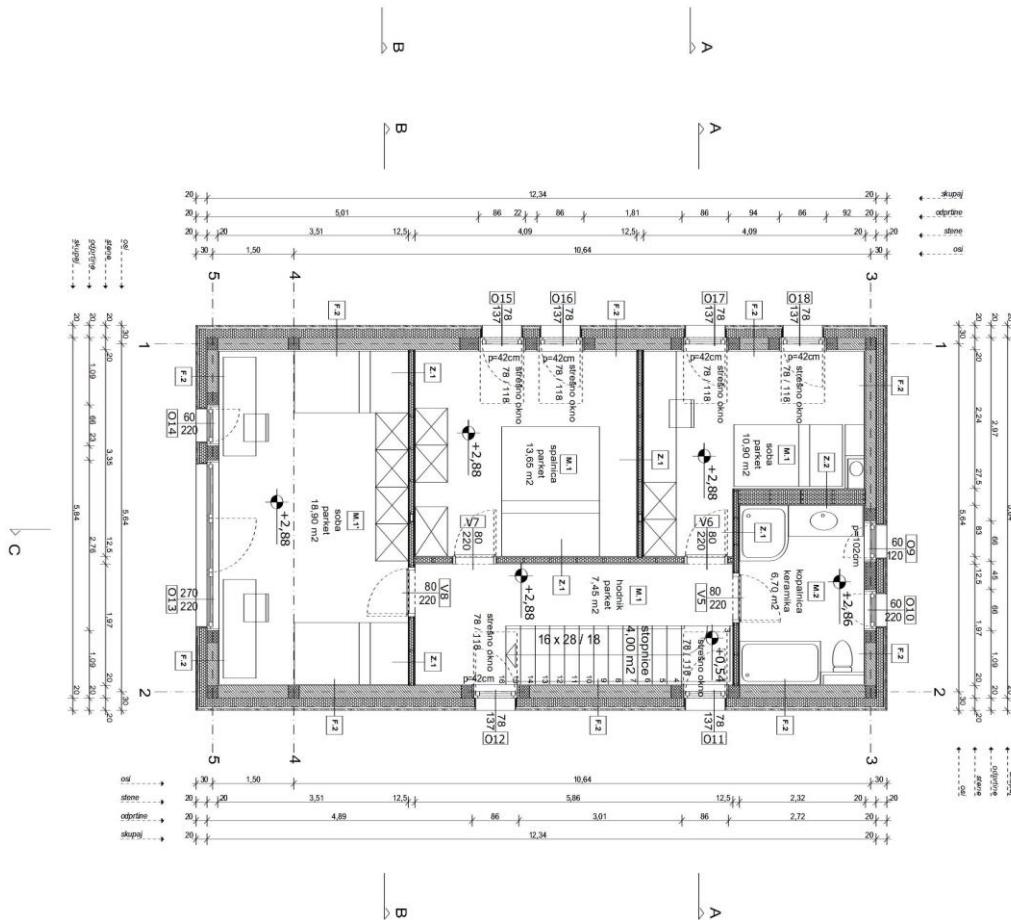

ENOSTANOVANJSKA INDIVIDUALNA HIŠA:

TLORIS:

PREREZ:

PREMIUM INVEST d.o.o.

Šmartinska cesta 152, 1000 Ljubljana, Slovenija

Tel: 070 551 880

Dokument je informativne narave in se lahko spremeni brez predhodnega obvestila. Slike so simbolične.