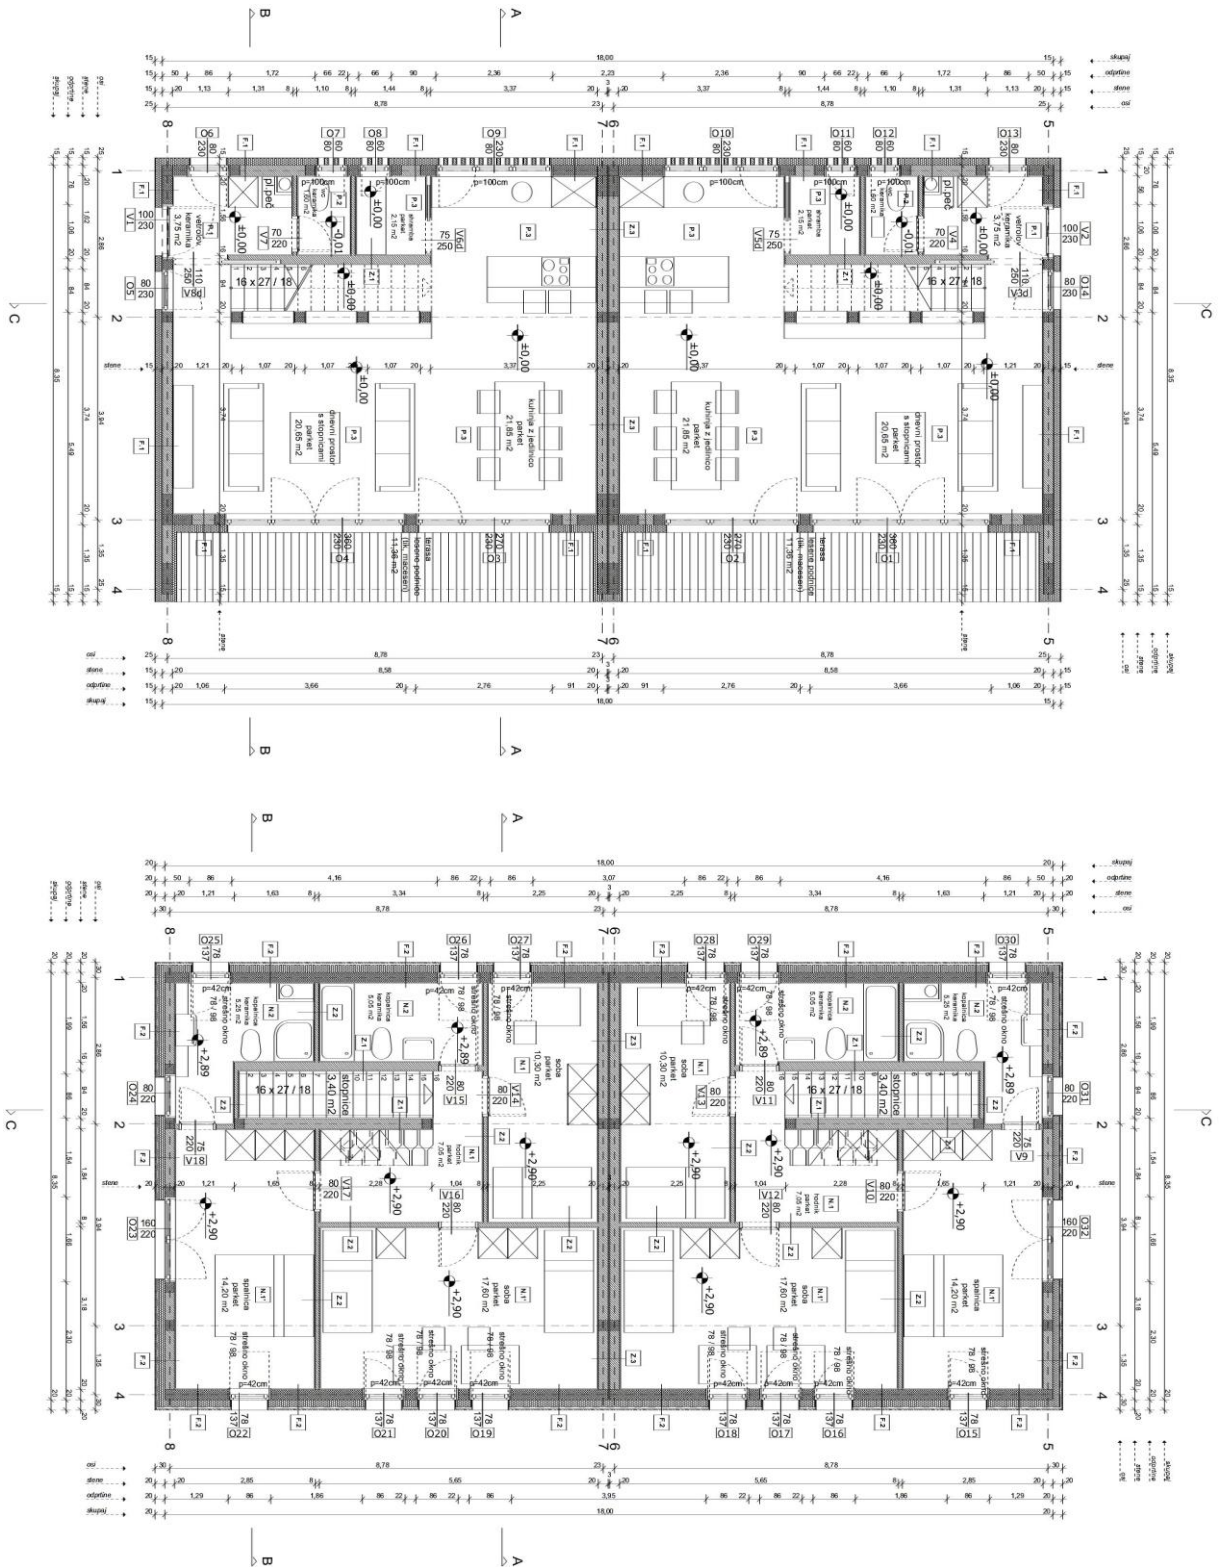

VEČJI DVOJČEK:

TLORIS:

PREMIUM INVEST d.o.o.
Šmartinska cesta 152, 1000 Ljubljana, Slovenija

Tel: 070 551 880

Dokument je informativne narave in se lahko spremeni brez predhodnega obvestila. Slike so simbolične.