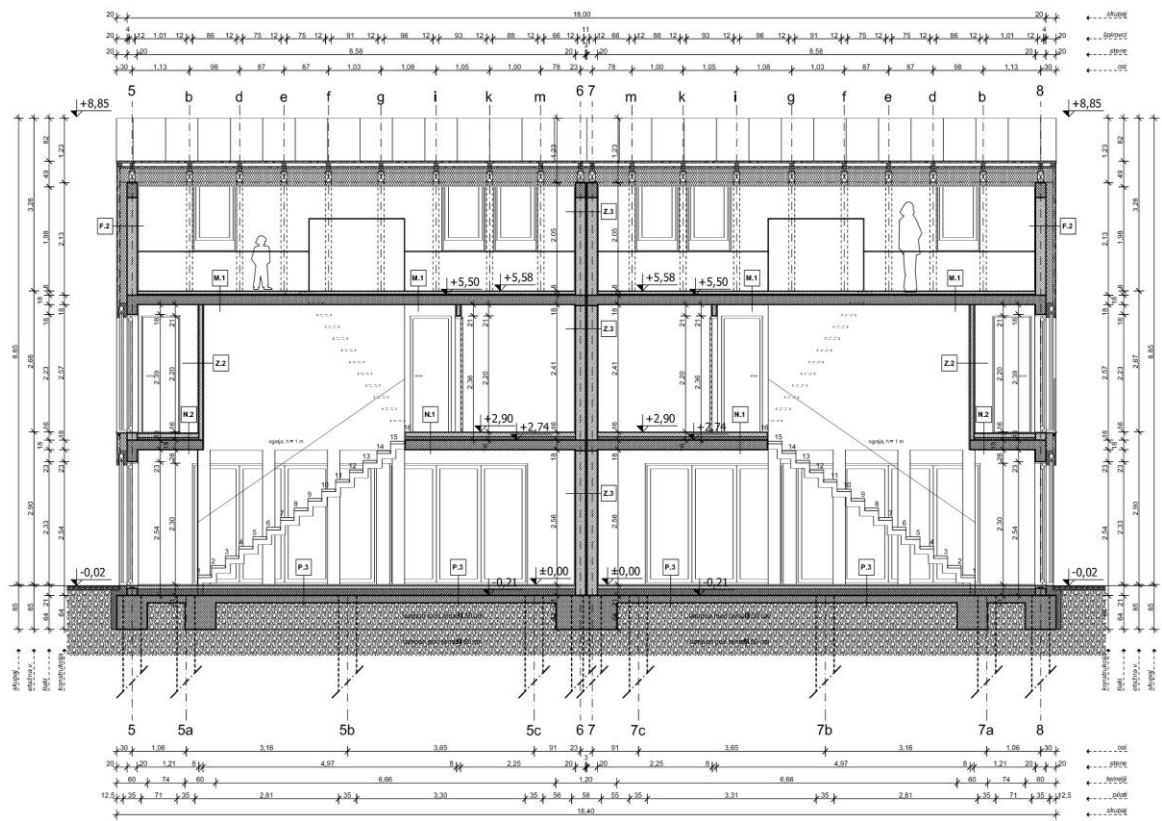

PREREZ:

PREMIUM INVEST d.o.o.
Šmartinska cesta 152, 1000 Ljubljana, Slovenija

Tel: 070 551 880

Dokument je informativne narave in se lahko spremeni brez predhodnega obvestila. Slike so simbolične.