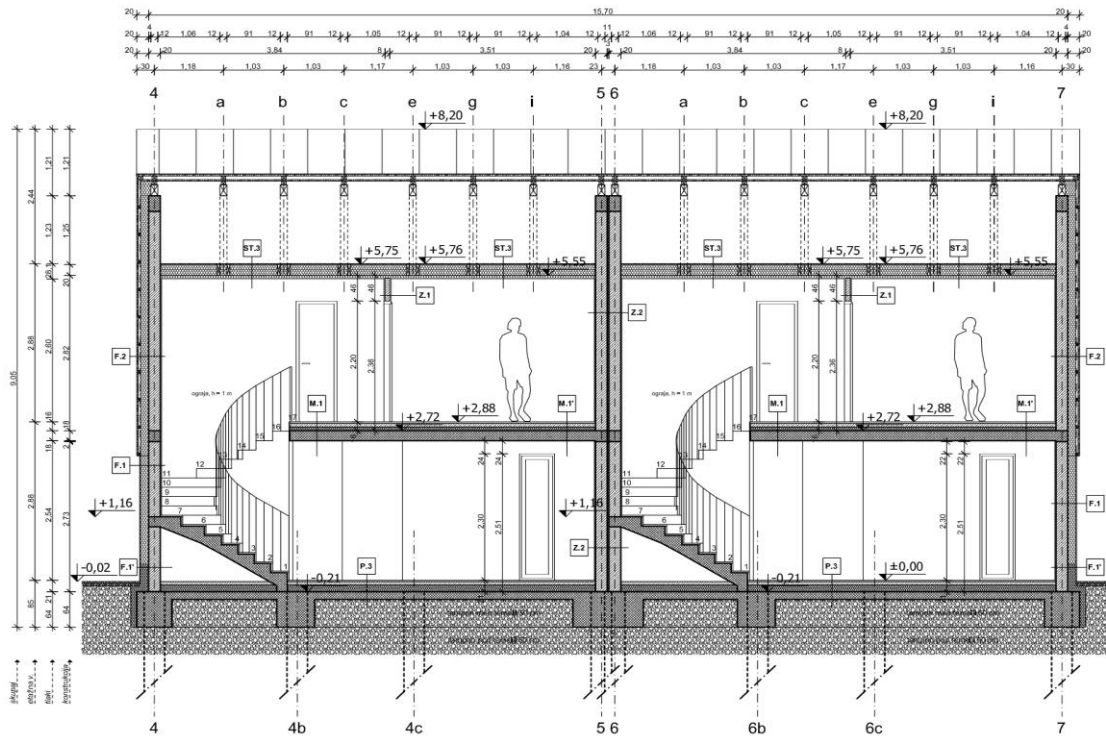

TLORIS:

PREMIUM INVEST d.o.o.
Šmartinska cesta 152, 1000 Ljubljana, Slovenija

Tel: 070 551 880

Dokument je informativne narave in se lahko spremeni brez predhodnega obvestila. Slike so simbolične.

PREREZ: